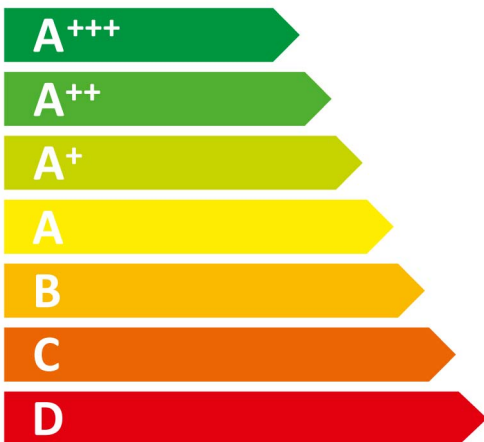

# ENERG

енергия · ενεργεια

Y

IJA

IE

IA

## WT7YH709ES

ENERGIA · ЕНЕРГИЯ · ΕΝΕΡΓΕΙΑ  
ENERGIJA · ENERGY · ENERGIE  
ENERGI

**258,0**  
kWh/annum

  
**157**  
min/cycle\*

  
**9,0**  
kg

  
**64**  
dB

\*цикъл · cyklus · portion · zyklus  
πρόγραμμα · ciclo · tsükkel  
ohjelma · ciklus · ciklas · cikls  
čiklu · cyclus · cykl · ciclu  
program · torkomgång